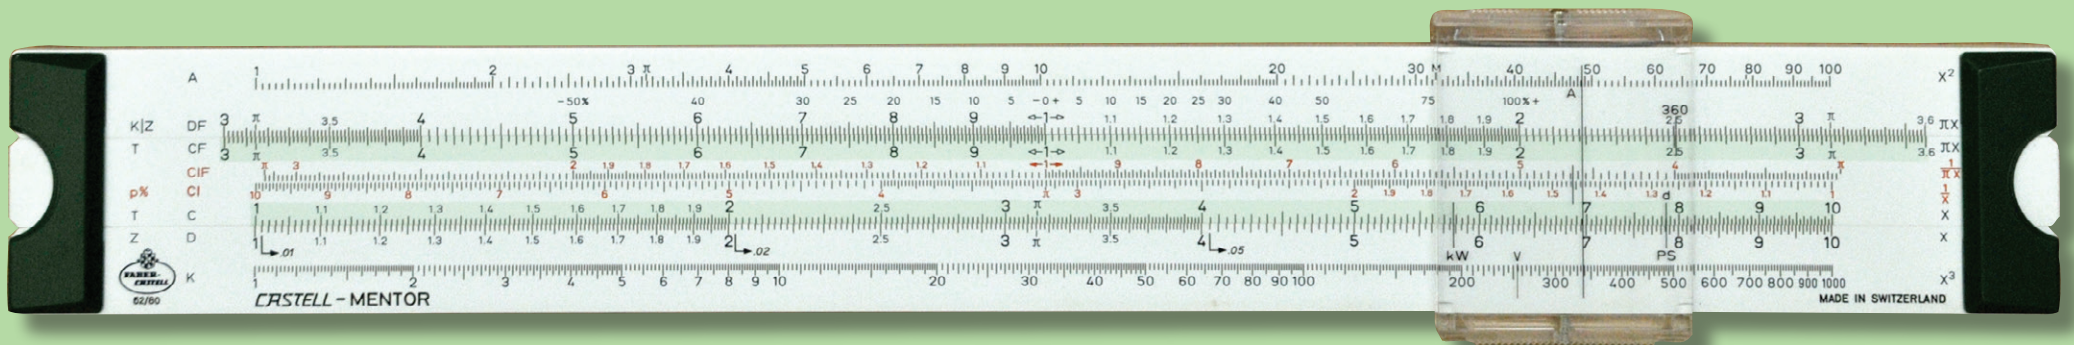

Faber Castell 52/80 (32,4 cm)

Exemplar in der Originalverpackung