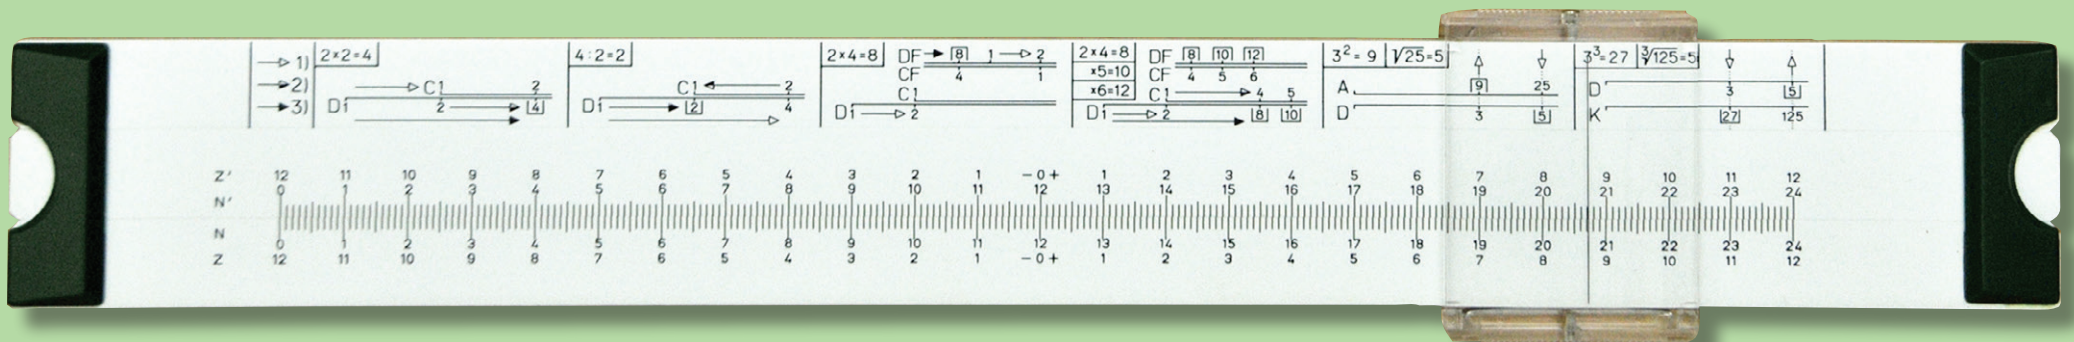

Faber Castell 52/80 (32,4 cm)

Exemplar in der Originalverpackung